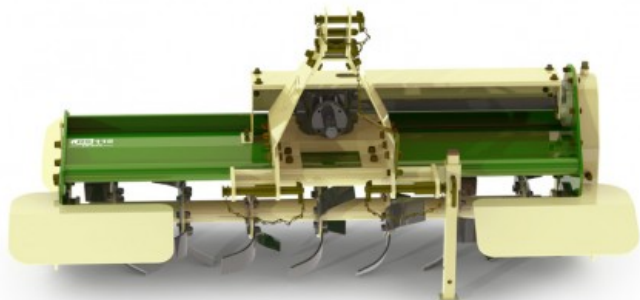

## GLEBOGRYZARKA RS 115 PROFI STARK

**4200,00 zł +23% VAT**

Glebogryzarka o szerokości 115 cm wersja PROFI -  
wzmocniona

---

### OPIS SZCZEGÓŁOWY

**PRZESUNIĘCIE MECHANICZNE** Wszystkie maszyny RS Pro z tej gamy mogą pracować zarówno w pozycji centralnej, jak i z możliwością regulacji w prawo. Umożliwia to specjalny wał i 3-punktowy zaczep zamontowany na płozie

Wszystkie modele RS Pro są wyposażone w pojedynczą skrzynię redukcyjną i boczny napęd łańcuchowy w kąpeli olejowej z systemem napinania

# *Kania Wąlczyński*

- Regulacja wysokości pracy: Płozy boczne
- Uniwersalny zaczep trzypunktowy
- Reduktor z rewersem, 23 kM

GLEBOGRYZARKA RS 115 PROFI STARK

Szerokość 115 cm

Zapotrzebowanie na moc 22-25 KM