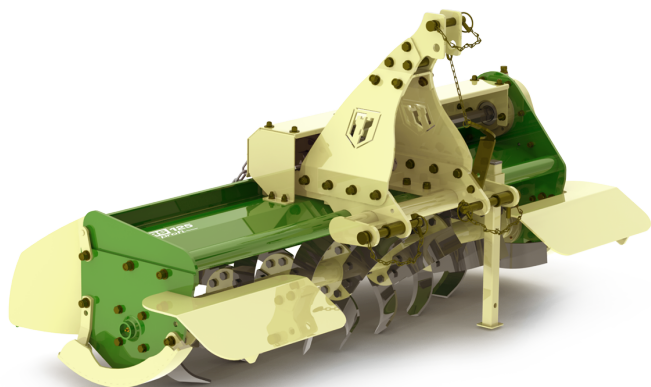

## GLEBOGRYZARKA RS 125 PROFI STARK

**4300,00 zł +23% VAT**

Glebogryzarka o szerokości 125 cm seria PROFI -  
wzmocniona

---

### OPIS SZCZEGÓŁOWY

**PRZESUNIĘCIE MECHANICZNE** Wszystkie maszyny RS Pro z tej gamy mogą pracować zarówno w pozycji centralnej, jak i z możliwością regulacji w prawo. Umożliwia to specjalny wał i 3-punktowy zaczep zamontowany na płozie

Wszystkie modele RS Pro są wyposażone w pojedynczą skrzynię redukcyjną i boczny napęd łańcuchowy w kąpeli olejowej z systemem napinania

### SPECYFIKACJE

- Wał GTV 6 x 6 (ogranicznik momentu obrotowego śruby ścinanej)
- Reduktor ze sprzęgłem biegu wolnego wykonane z żeliwa
- Napinacz nastawny
- Regulacja wysokości pracy: Płozy boczne
- Uniwersalny zaczep trzypunktowy
- Reduktor z rewersem, 23 kM