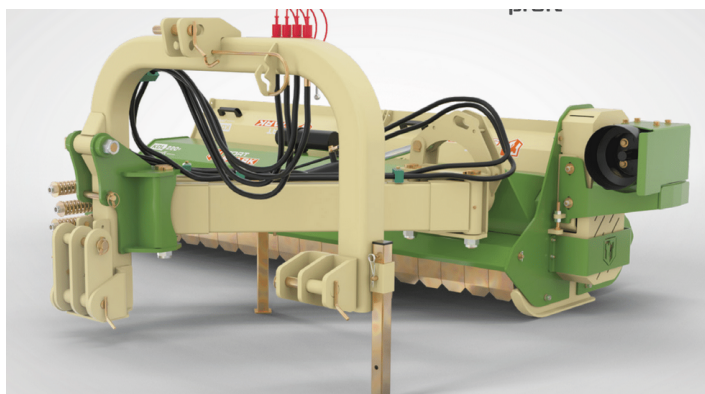

Kania Walcz

KOSIARKA BIJAKOWA KDL 160 +PROFI STARK

13500,00 zł +23% VAT

Kosiarka tylna-boczna na wysięgniku, wzmocniona z otwieraną klapą.

OPIS SZCZEGÓŁOWY

SPRĘŻYNOWY SYSTEM ZABEZPIECZENIA ANTYKOLIZYJNEGO

Rama maszyny jest zabezpieczona nieprzerwanym, sprężynowym systemem zabezpieczającym w przypadku uderzenia w przeszkodę. Po ominięciu przeszkody maszyna automatycznie powraca do pozycji roboczej.

WYTRZYMAŁY I WIELOFUNKCYJNY OKAP

Tylny kaptur jest regulowany. Ustaw go na minimum, aby rozdrabniać lekko gęstą roślinność lub maksymalnie recyklingować produkt. Dostosuj go do maksimum podczas rozdrabniania gęstej roślinności lub jeśli chcesz pracować szybciej, ograniczając jednocześnie pobór mocy.

PODWÓJNA METALOWA RAMA Komora cięcia ma podwójną powłokę (5 + 4 mm). Zębate przeciwnoże umożliwiają maszynie rozdrabnianie nawet większych resztek i grubszych gałęzi na mniejsze kawałki. Korpus jest wzmocniony wewnętrzną obudową z blachy, co zapewnia dodatkową wytrzymałość.

Szerokość robocza 1,60 m

Zapotrzebowanie 70KM (52 kW)

Układ zawieszenia KAT. II/III

Obroty WOM 540 obr./min.

[+48 67 250 07 30](tel:+48672500730)

biuro@kania.agro.pl

ul. Kołobrzeska 39, 78-600 Wałcz

Kania Wałcz