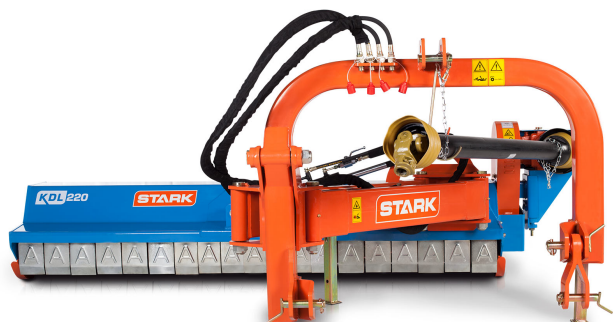

Kania Wąlczyk

KOSIARKA BIJAKOWA KDL220 STARK

14400,00 zł +23% VAT

KDL220 Stark kosiarka tylna-boczna na wysięgniku

OPIS SZCZEGÓŁOWY

KDL220 STARK -ma zastosowanie do niszczenia pozostałości po zbiorach, do mulczowania łąk i pastwisk oraz do rozdrabniania ściętych gałęzi krzewów w uprawach owoców miękkich i sadowniczych. Mocne i wytrzymałe młotki bijakowe rozdrabniają: trawę, chwasty, krzaki, zarośla, zaniedbane łąki, nieużytki, rowy, pobocza . Wałek WOM w zestawie.

Specyfikacja:

Regulacja hydrauliczna

Dodatkowe zabezpieczenie reduktora i pasów

Zaczep II kategoria

Hydrauliczny zawór odcinający

Ochrona rolki

Reduktor ze sprzęgłem biegu wolnego wykonane z żeliwa (zabezpieczenie)

Wał GTV 6x6

Regulacja wysokości pracy: Tylony walec ze skrobaczką

Regulacja wysokości pracy: Płozy boczne

Pasy zębate

Ocynkowane młotki

Reduktor z rewersem, 60KM

średnica wału 127mm

Szerokość robocza 2,2m