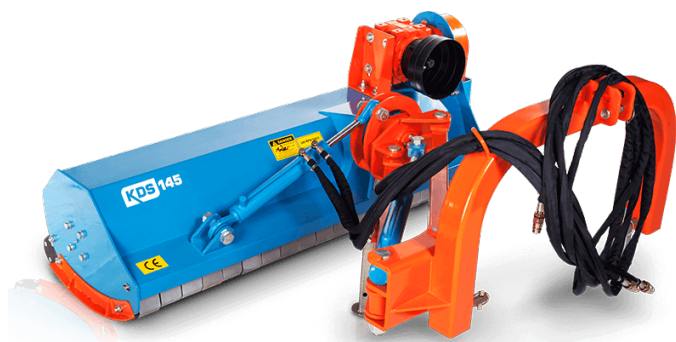

## KOSIARKA BIJAKOWA KDS145 STARK

**7300,00 zł +23% VAT**

Kosiarka KDS145 Stark tylna-boczna na wsięgniku

---

#### KDS145 STARK

Kosiarki wyprodukowane przez firmę STARK idealnie nadają się do koszenia sadów, rowów i poboczy. Rozdrabniacze bijakowe-mulczery to maszyny zawieszane służące do niszczenia pozostałości po zbiorach, rozdrabniania ściętych gałęzi i krzewów oraz do mulczowania łąk i pastwisk.

4 pasy napędowe

Wał GTV 6 x 6

Regulacja hydrauliczna

Regulacja wysokości pracy: Tylony walec ze skrobaczką

Reduktor ze sprzęgłem biegu wolnego wykonane z żeliwa

Regulowany napinacz

Regulacja wysokości pracy: Płozy boczne

Możliwość zamontowania noży lub młotków

Pasy zębate

Uniwersalny zaczep trzypunktowy

WAŁEK WOM W ZESTAWIE

Szerokość 145 cm

Zapotrzebowanie na moc ciągnika 35KM

Układ zawieszenia kat.I

Obroty WOM 540 obr. /min.