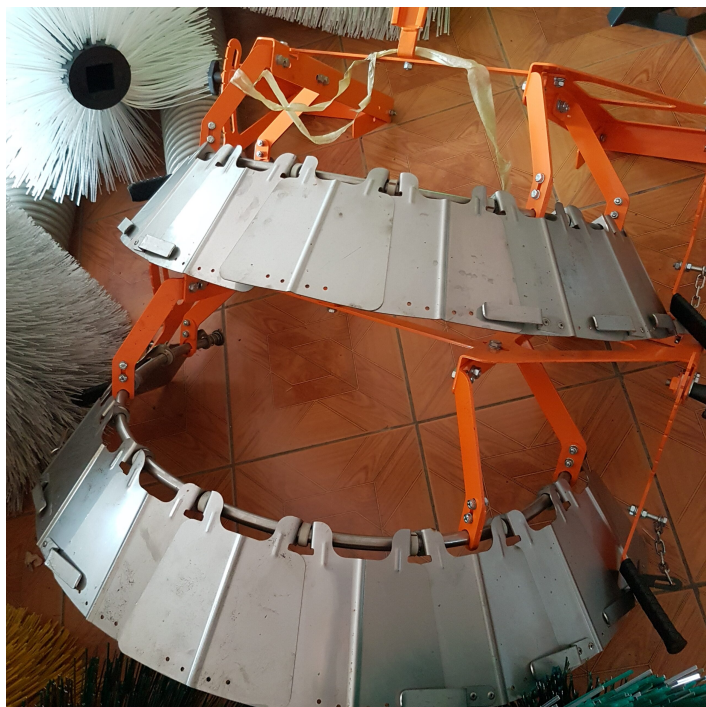

# *Kania Wąlcz*

**PRZYSTAWKA KOMUNALNA DO ROZSIEWACZA  
MOTYL POM AUGUSTÓW**

**1650,00 zł +23% VAT**

Przystawka do rozsiewacza MOTYL N031M ,  
N031M/1

---

Kompletna przystawka wykorzystywana do bardziej precyzyjnego posypywania chodników, dróg.

Przystawka jest regulowana , pozwala na rozrzut materiału w przedziale 1,2-5 mb

[+48 67 250 07 30](tel:+48672500730)

[biuro@kania.agro.pl](mailto:biuro@kania.agro.pl)

ul. Kołobrzeska 39, 78-600 Wąlcz